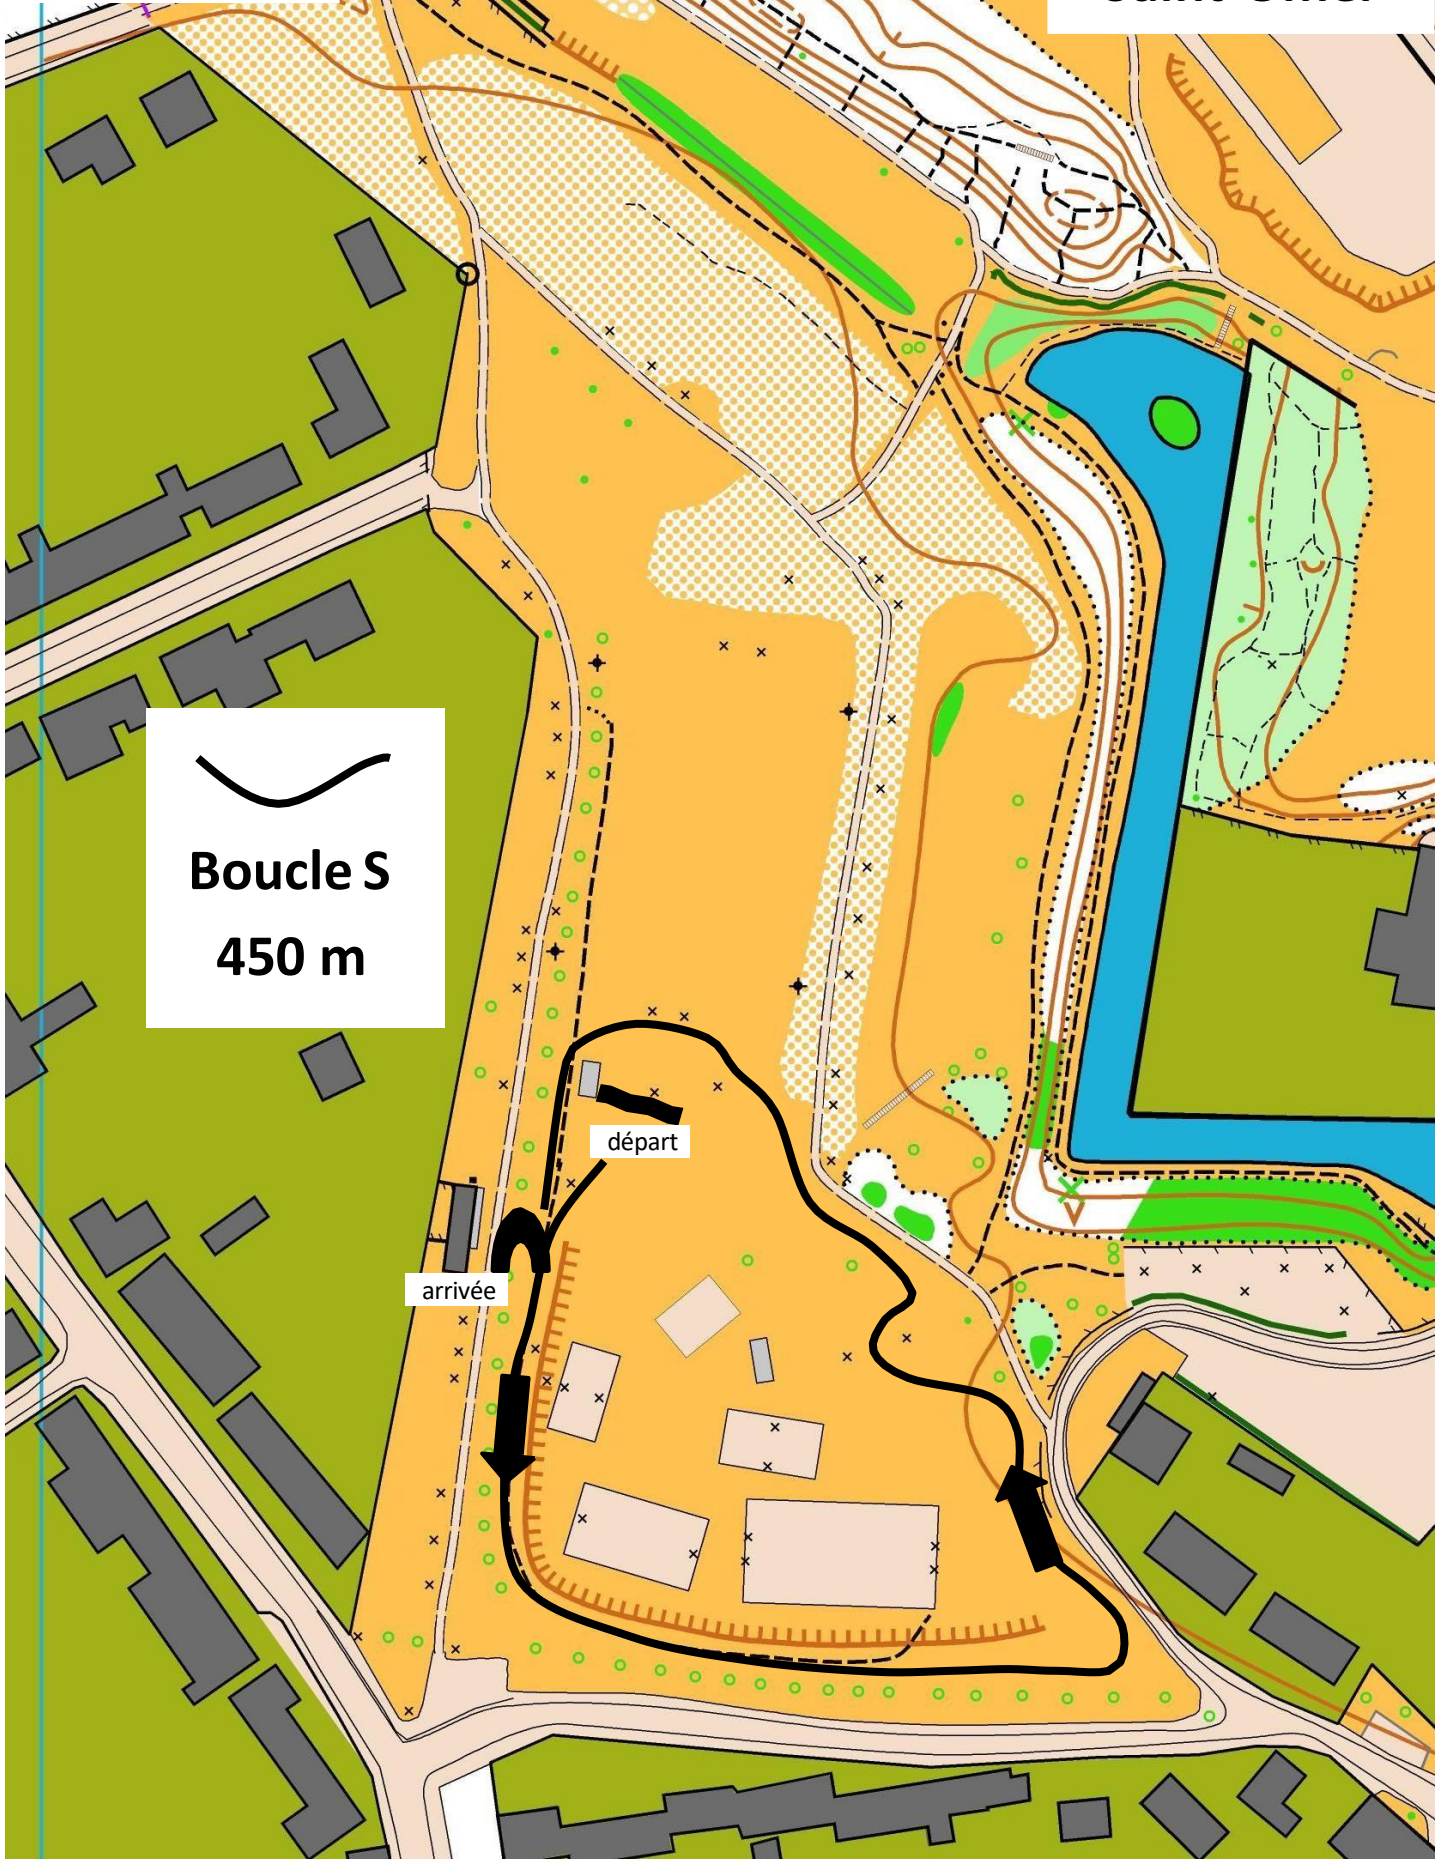

CROSS District Saint-Omer 2024

13/11/2024

Parc des Glacis
Saint-Omer

Boucle XL
1150 m

Boucle L
820 m

Boucle M
610 m

Boucle S
450 m

départ

arrivée

Parcours

CROSS District Saint-Omer 2024

13/11/2024

Parc des Glacis
Saint-Omer

Boucle XL
1150 m

départ

arrivée

CROSS District Saint-Omer 2024

CROSS District Saint-Omer 2024

CROSS District Saint-Omer 2024

13/11/2024

Parc des Glacis
Saint-Omer

Boucle S
450 m

départ

arrivée