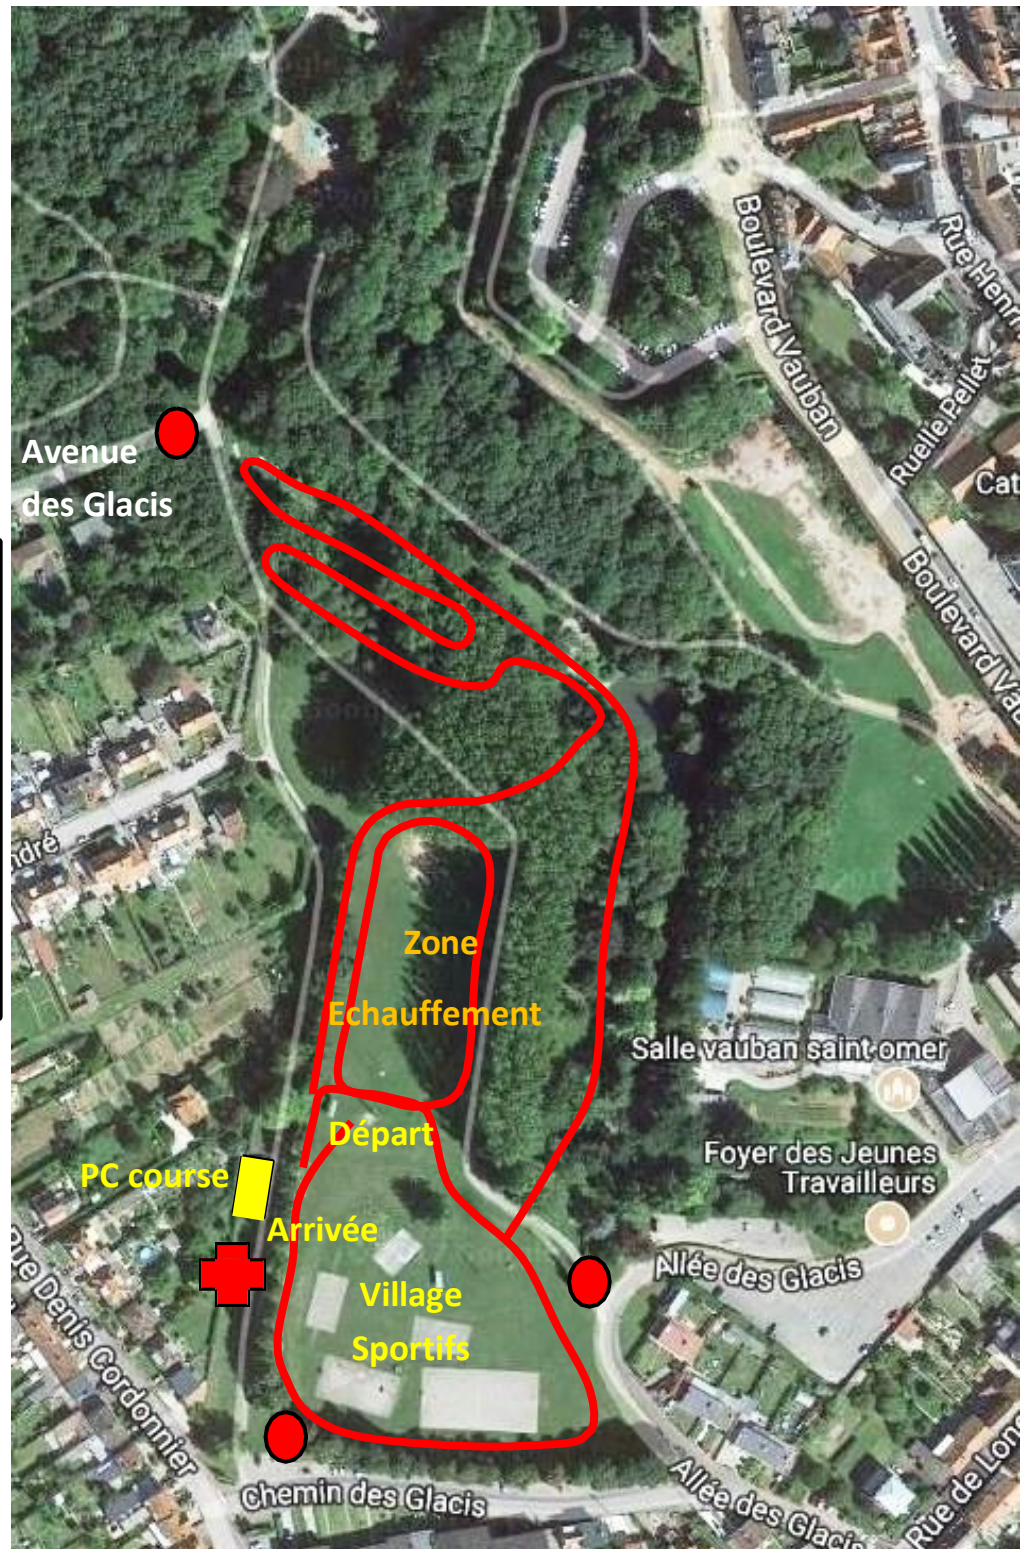

13/11/2024

Parc des Glacis
Saint-Omer