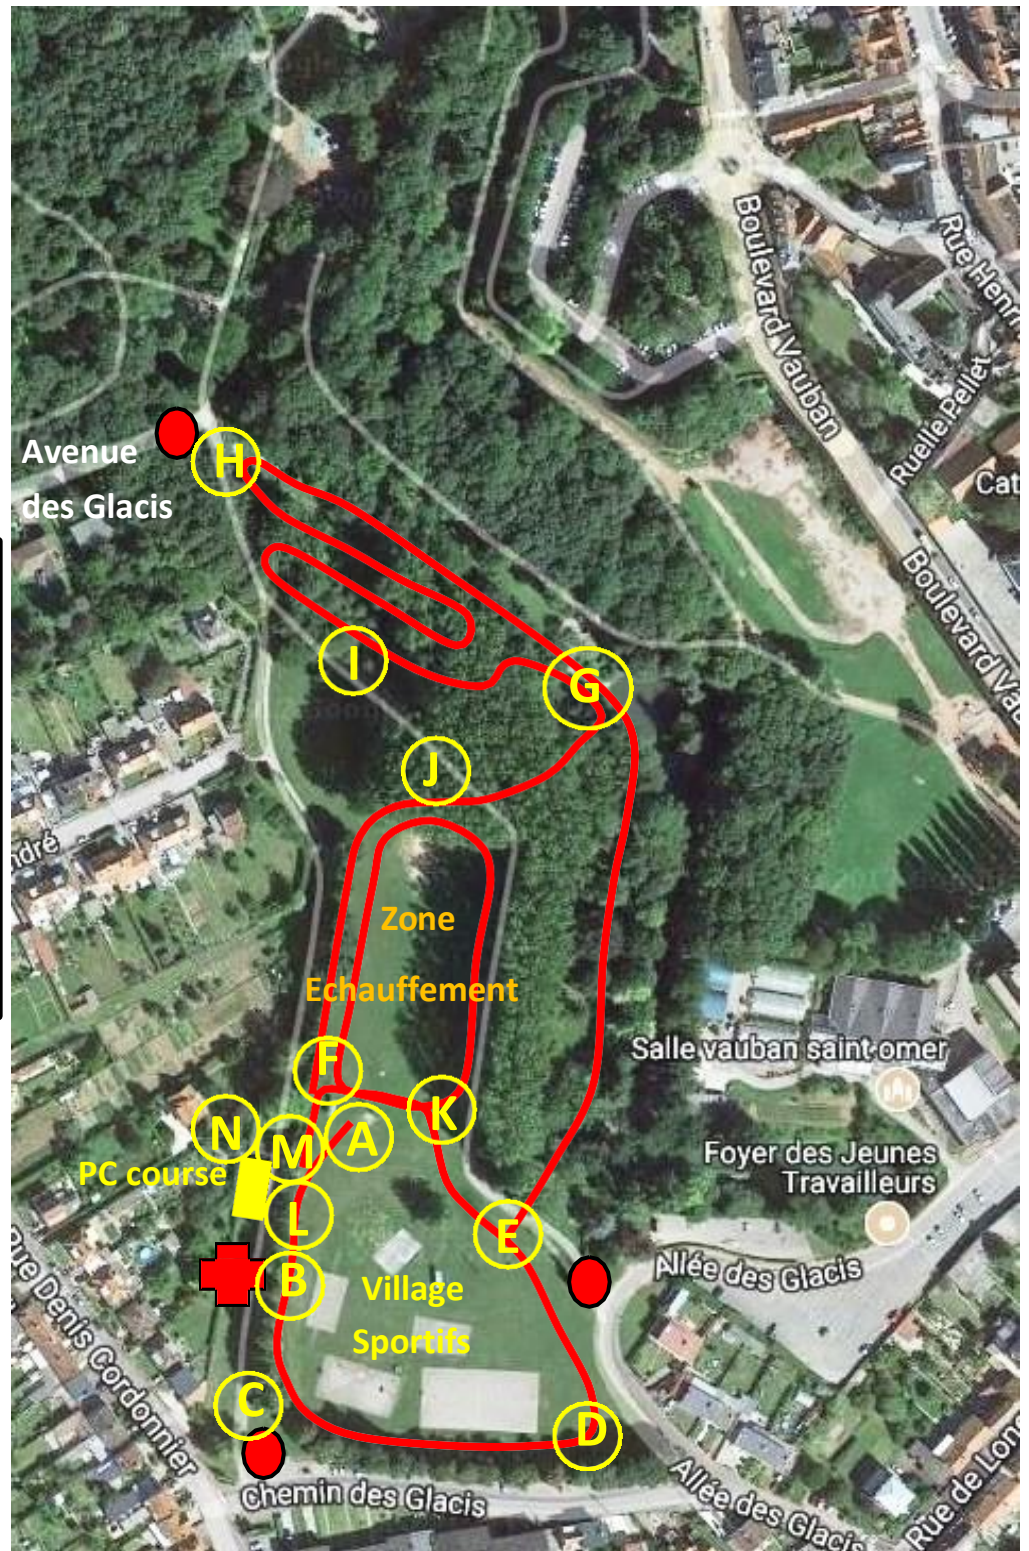

13/11/2024

Parc des Glacis
Saint-Omer

Contact Organisation et Sécurité :
Bruno VERNEAU
06.17.26.39.45

Contact Pc Course :
Pierre GREMMINGER
06.31.30.57.53

Plan Répartition Jurys