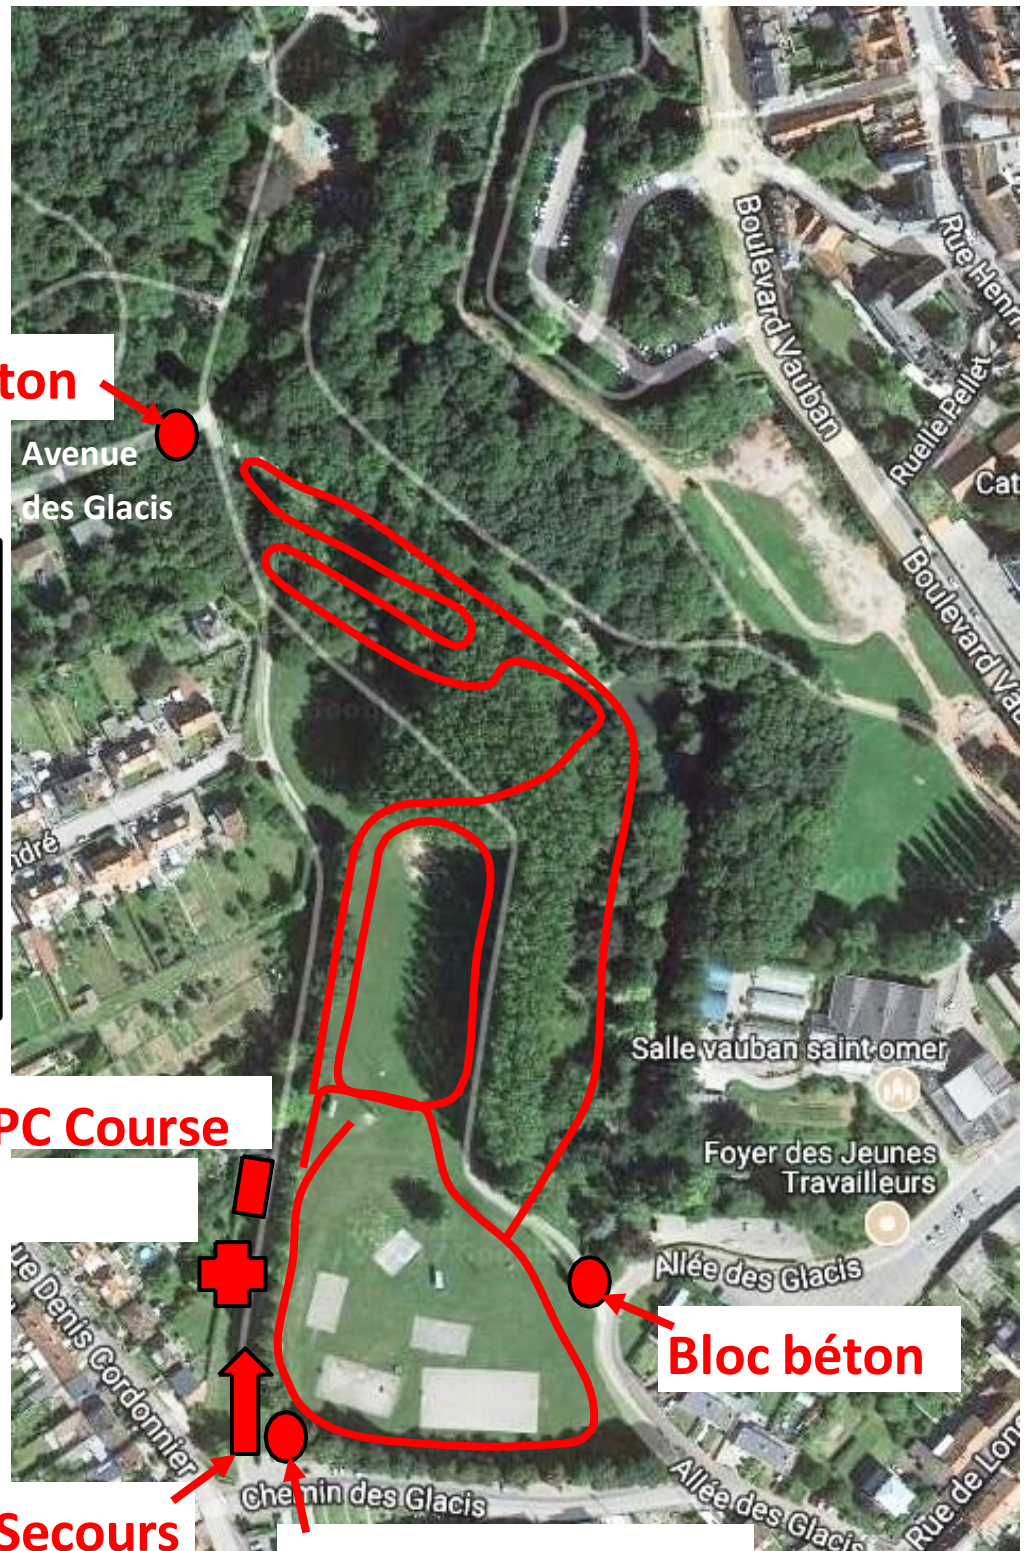

13/11/2024

Parc des Glacis
Saint-Omer