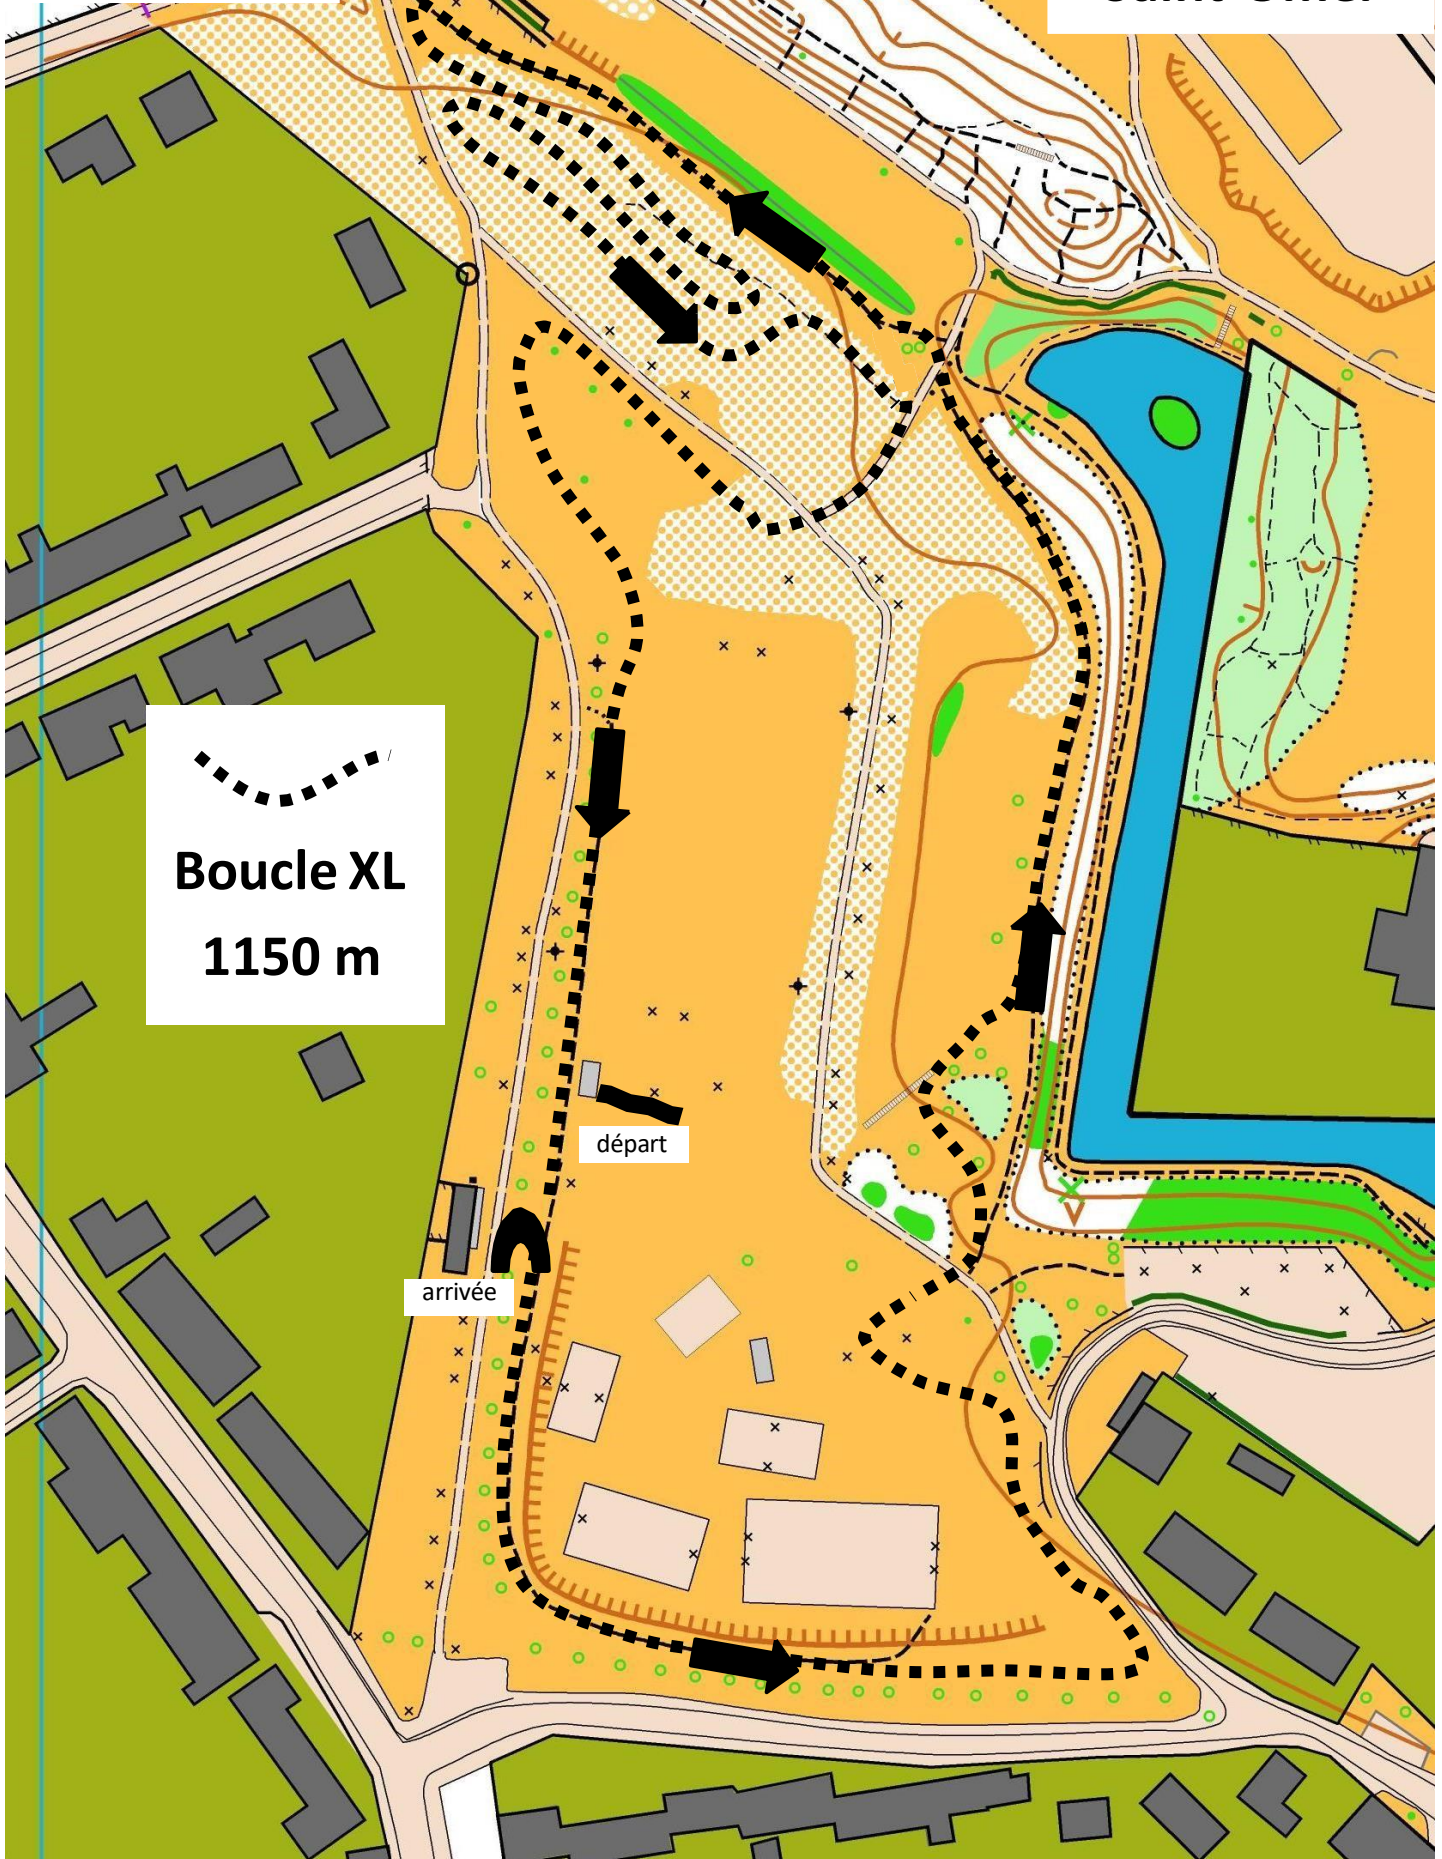

CROSS District Saint-Omer 2024

13/11/2024

Parc des Glacis
Saint-Omer

Boucle XL
1150 m

Boucle L
820 m

Boucle M
610 m

Boucle S
450 m

départ

arrivée

Parcours

CROSS District Saint-Omer 2024

13/11/2024

Parc des Glacis
Saint-Omer

Boucle XL
1150 m

départ

arrivée

CROSS District Saint-Omer 2024

CROSS District Saint-Omer 2024

CROSS District Saint-Omer 2024

13/11/2024

Parc des Glacis
Saint-Omer

Boucle S
450 m

départ

arrivée