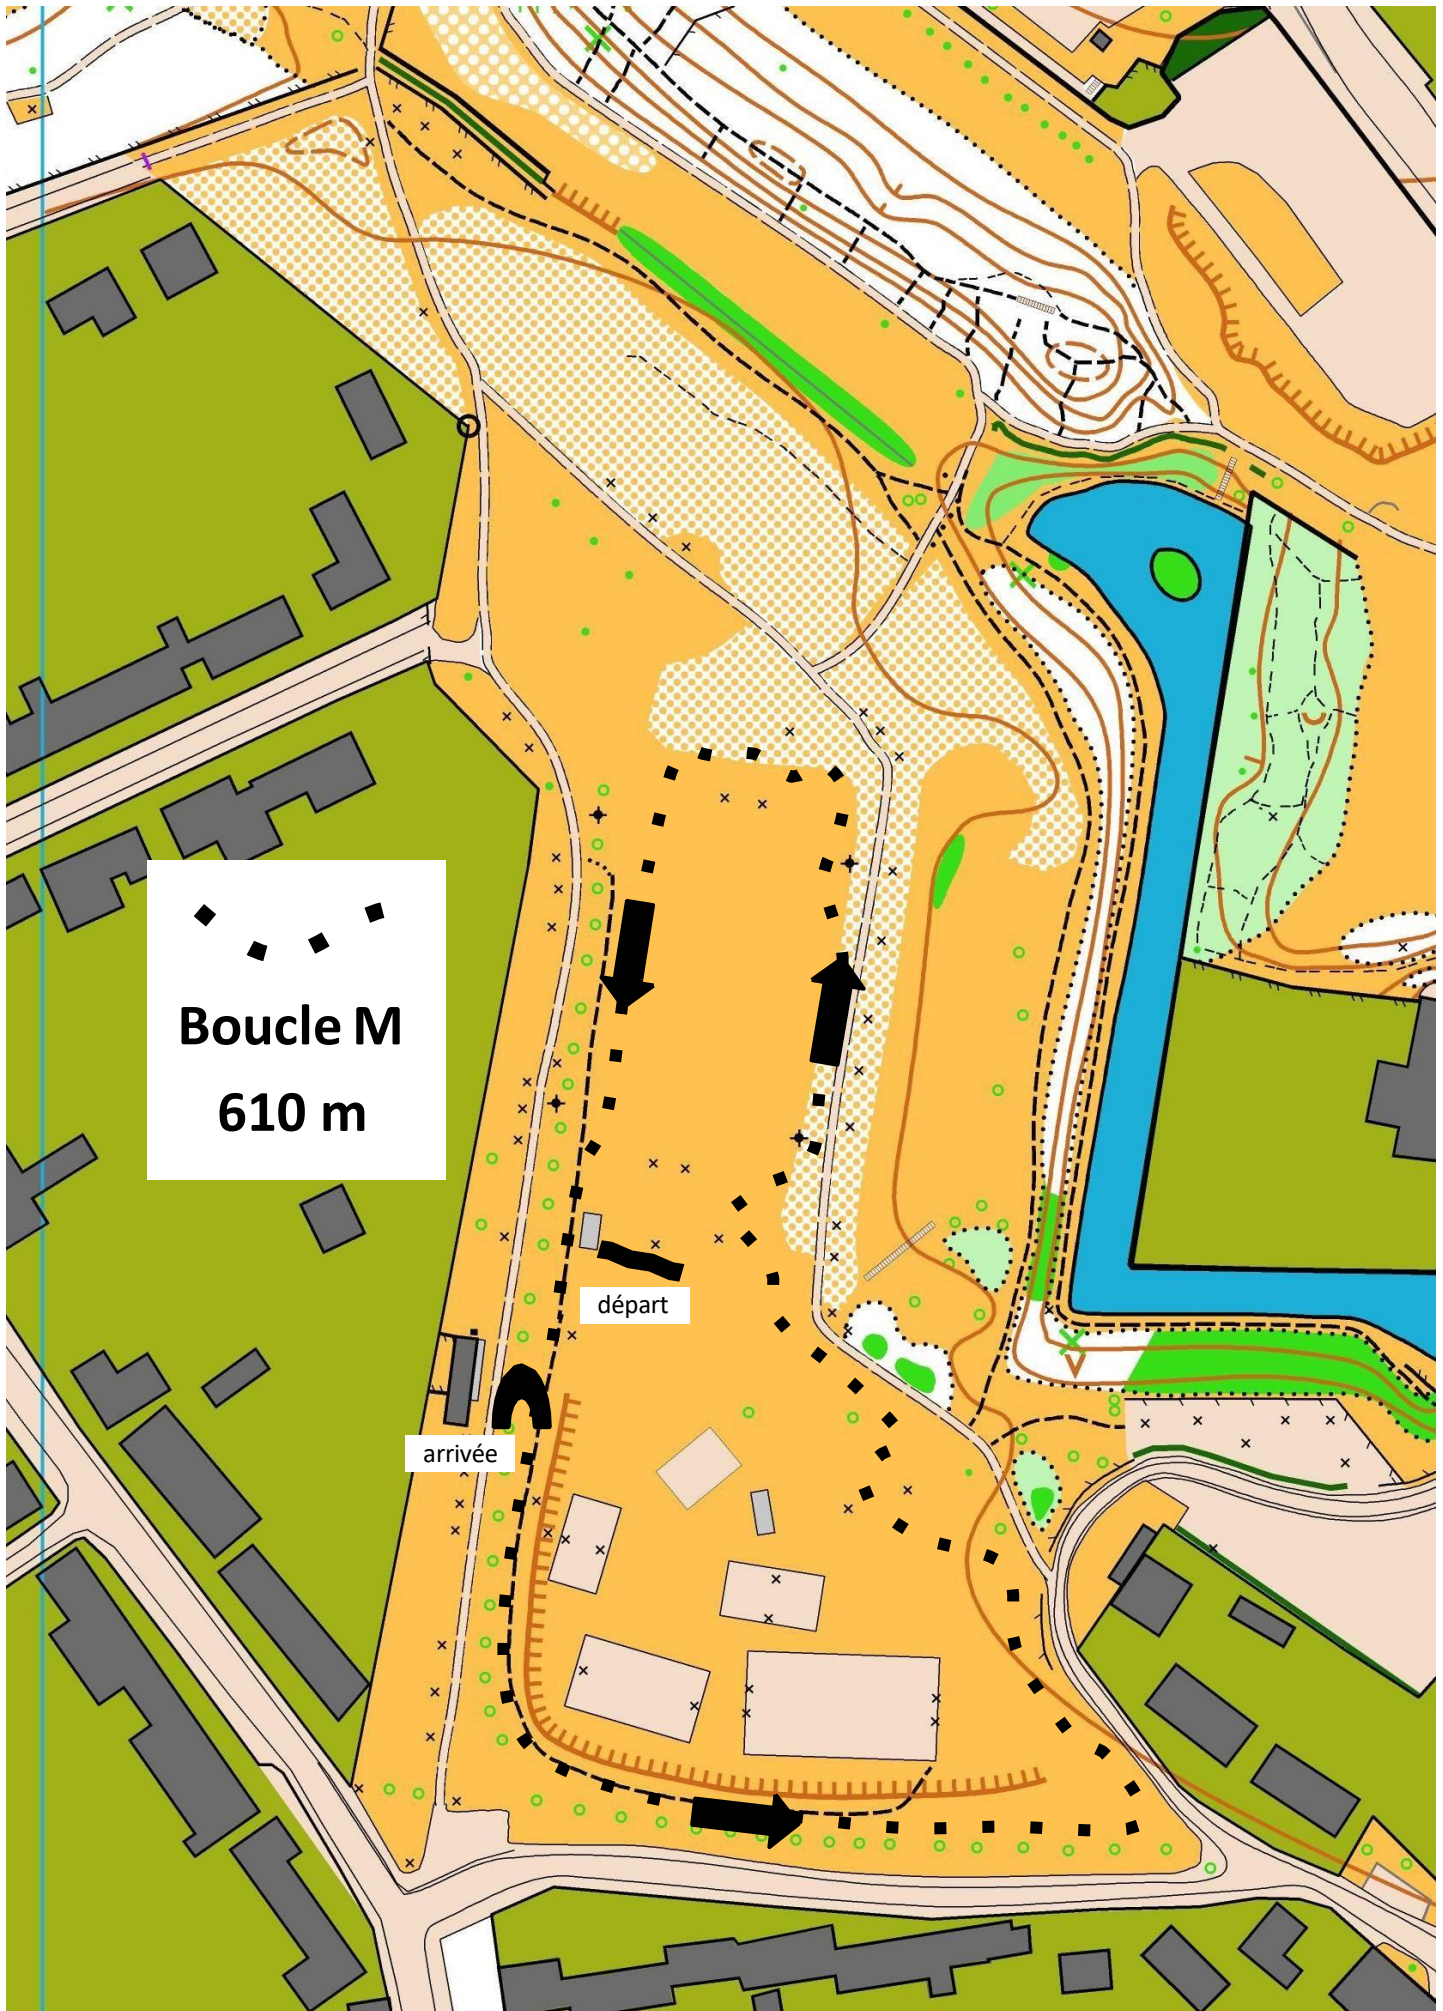

CROSS District Saint-Omer 2024

13/11/2024

Parc des Glacis
Saint-Omer

Boucle XL
1150 m

Boucle L
820 m

Boucle M
610 m

Boucle S
450 m

départ

arrivée

Parcours

CROSS District Saint-Omer 2024

13/11/2024

Parc des Glacis
Saint-Omer

Boucle XL
1150 m

départ

arrivée

CROSS District Saint-Omer 2024

CROSS District Saint-Omer 2024

CROSS District Saint-Omer 2024

13/11/2024

Parc des Glacis
Saint-Omer

Boucle S
450 m

départ

arrivée