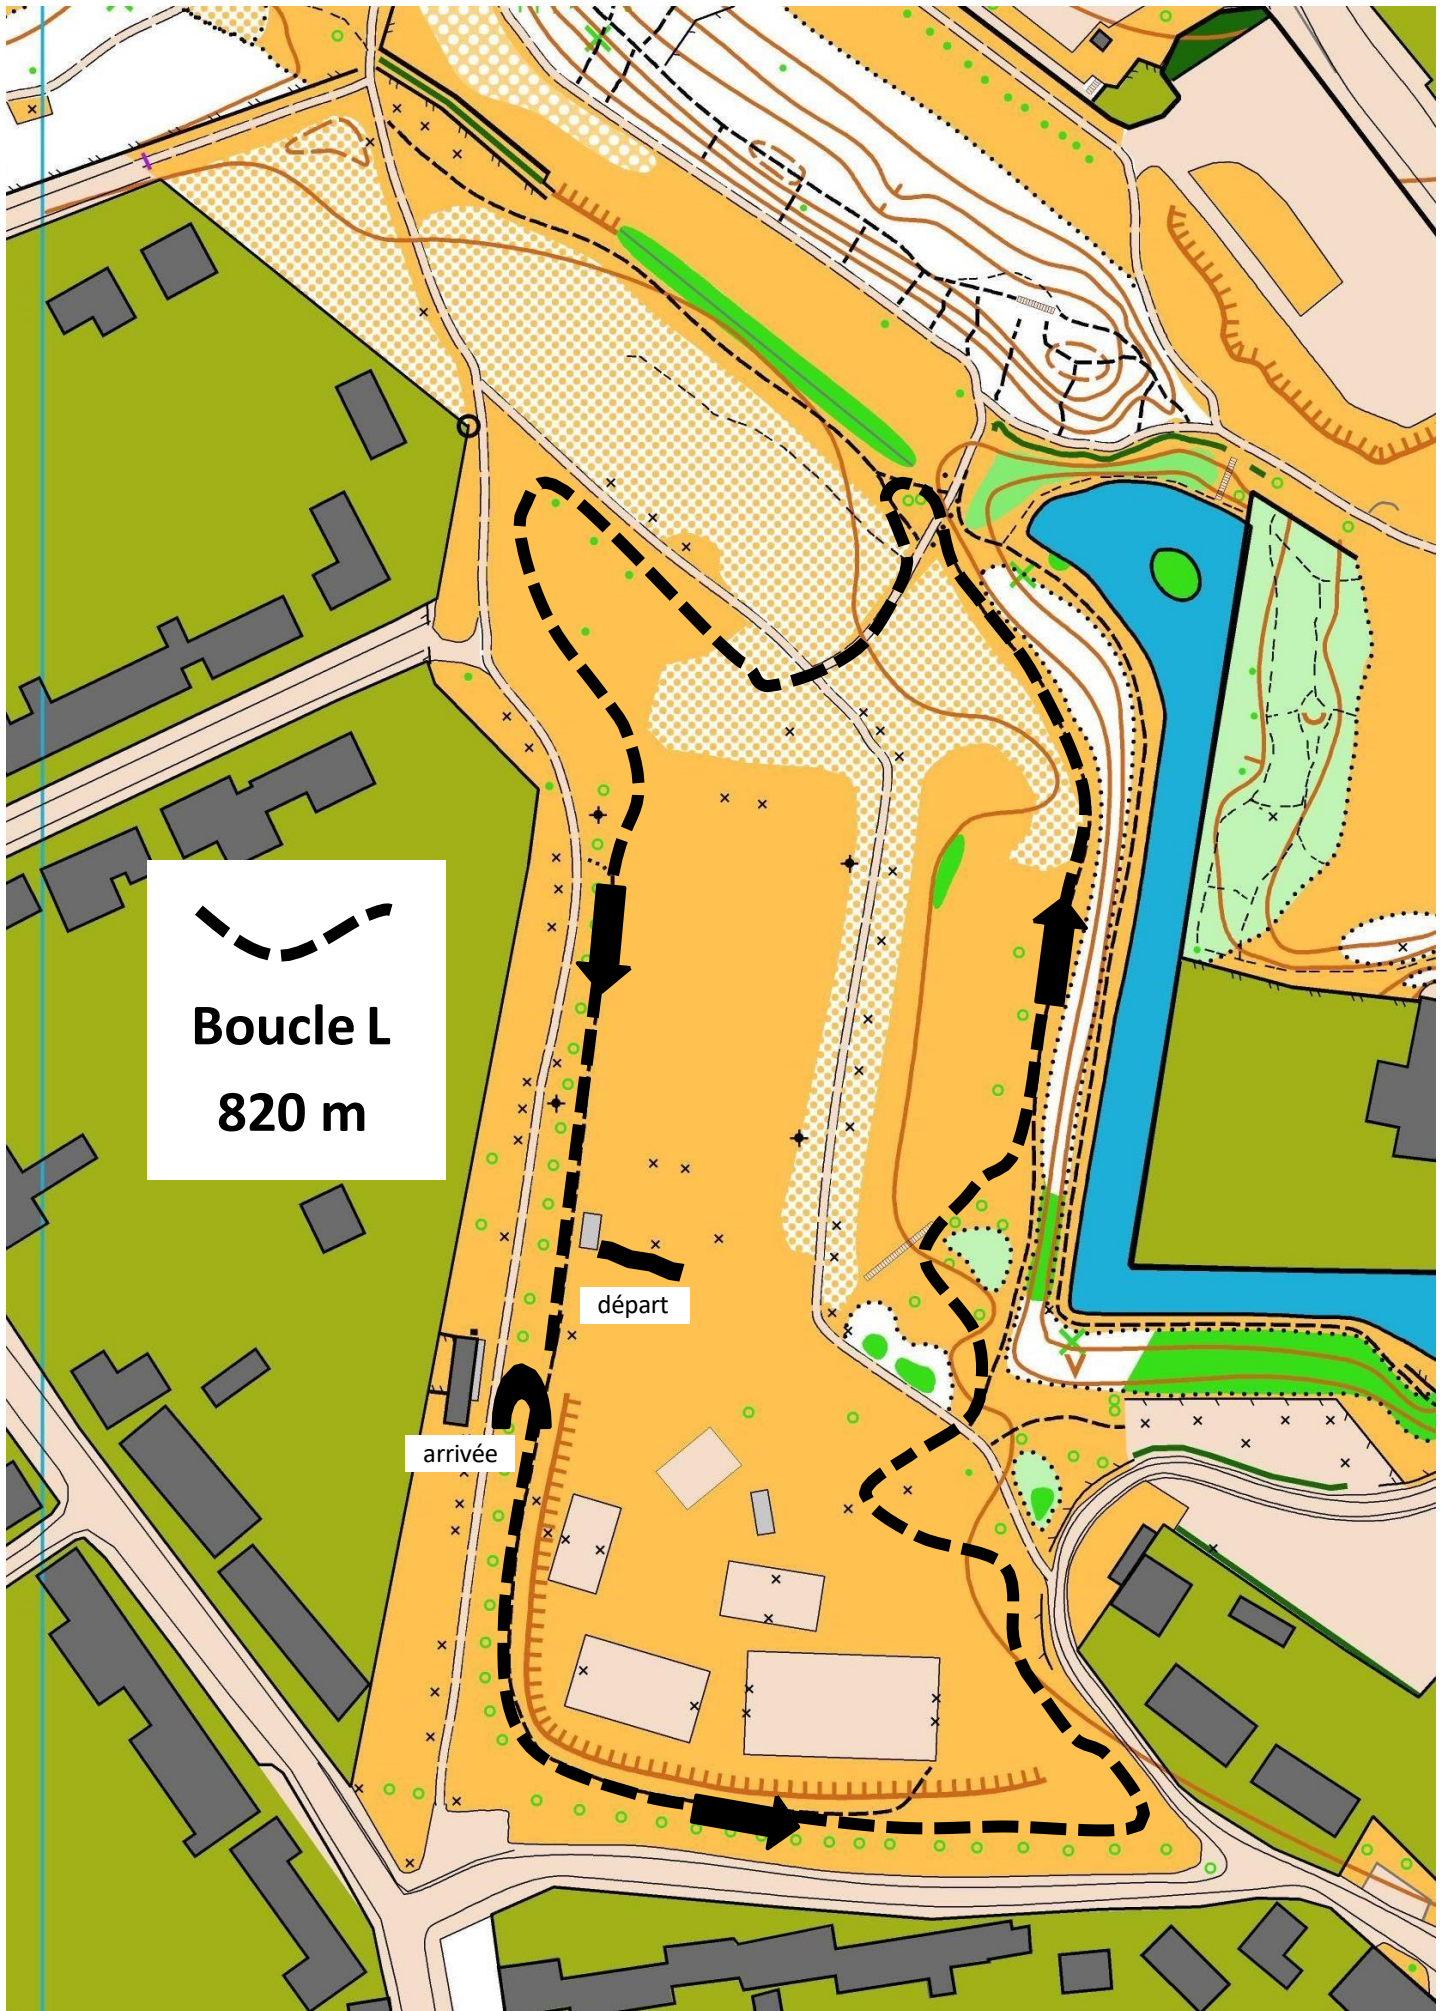

CROSS District Saint-Omer 2024

13/11/2024

Parc des Glacis
Saint-Omer

Boucle XL
1150 m

Boucle L
820 m

Boucle M
610 m

Boucle S
450 m

départ

arrivée

Parcours

CROSS District Saint-Omer 2024

13/11/2024

Parc des Glacis
Saint-Omer

Boucle XL
1150 m

départ

arrivée

CROSS District Saint-Omer 2024

CROSS District Saint-Omer 2024

CROSS District Saint-Omer 2024

13/11/2024

Parc des Glacis
Saint-Omer

Boucle S
450 m

départ

arrivée