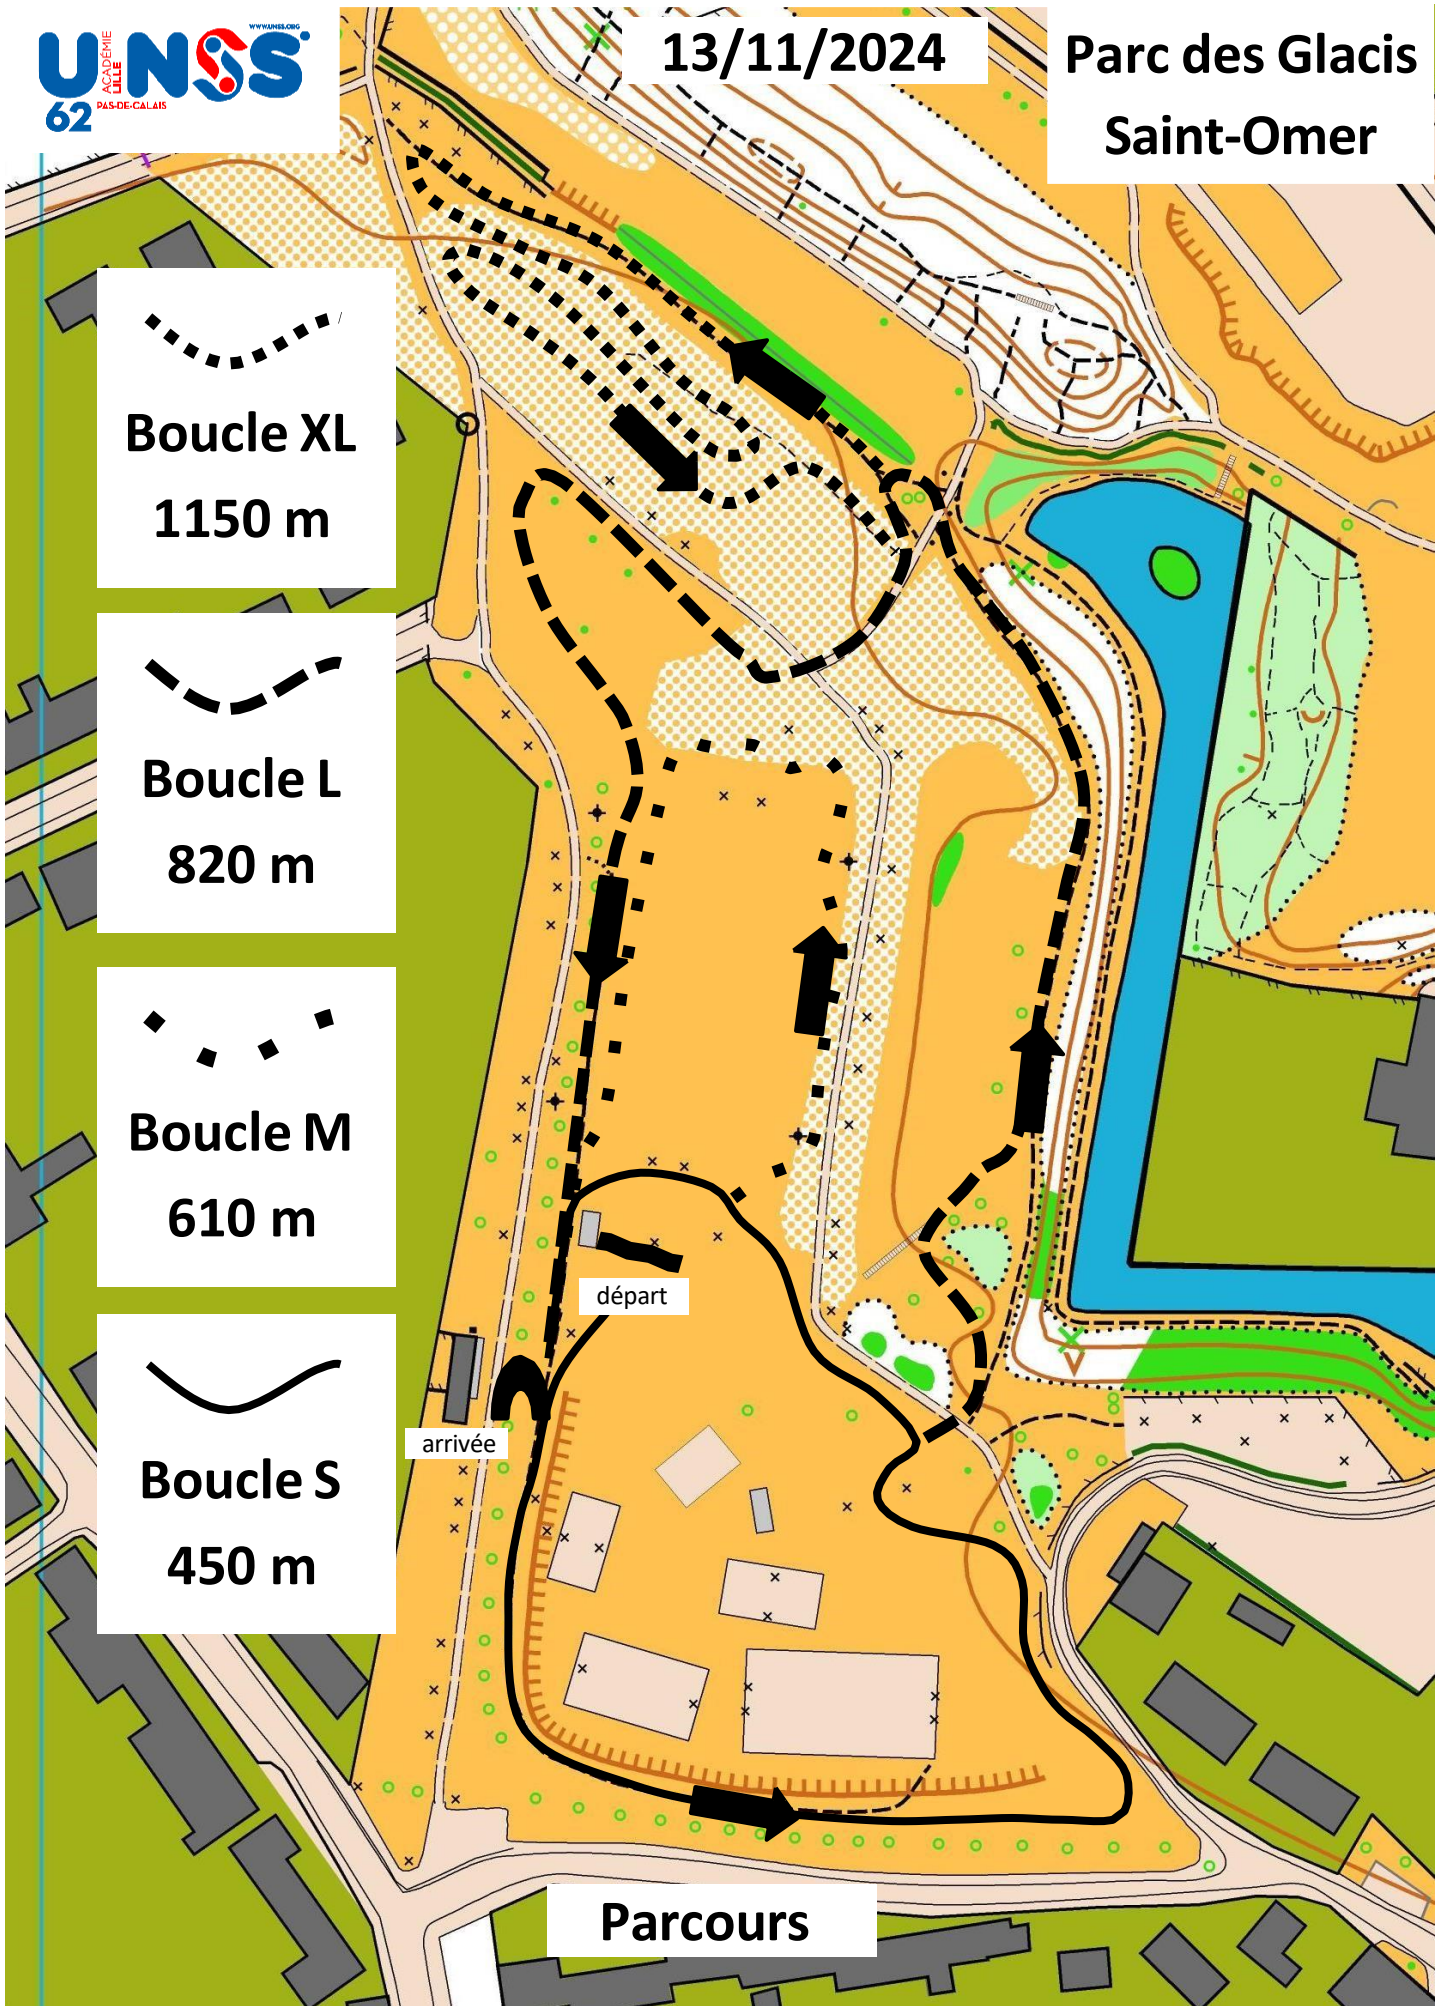

CROSS District Saint-Omer 2024

13/11/2024

Parc des Glacis
Saint-Omer

Boucle XL
1150 m

Boucle L
820 m

Boucle M
610 m

Boucle S
450 m

départ

arrivée

Parcours

CROSS District Saint-Omer 2024

13/11/2024

Parc des Glacis
Saint-Omer

Boucle XL
1150 m

départ

arrivée

CROSS District Saint-Omer 2024

CROSS District Saint-Omer 2024

CROSS District Saint-Omer 2024

13/11/2024

Parc des Glacis
Saint-Omer

Boucle S
450 m

départ

arrivée